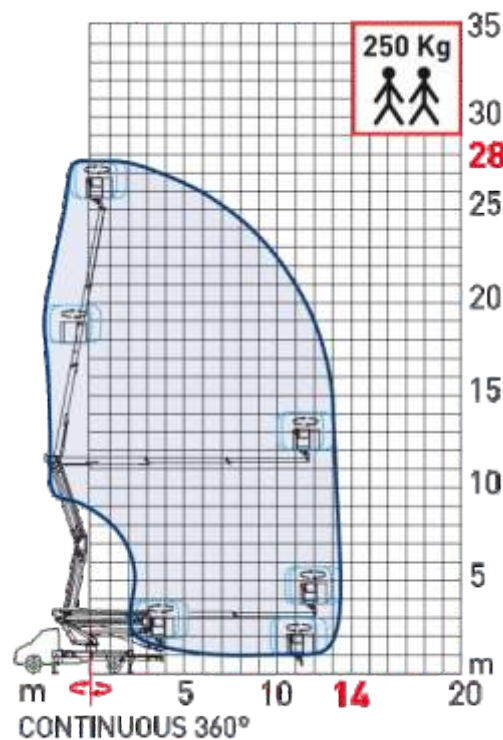

Caracteristici:

- Bratul nacela este realizat din otel de inalta rezistenta pentru o rigiditate marita si siguranta maxima in lucru
- Bratul telescopic este compus din 3 elemente (2 extensii). Cablurile si furtunurile sunt trecute prin interiorul bratului pentru protectia impotriva loviturilor.
- 100% control hidraulic
- Cos nacela din aluminiu (disponibil si din fibra de sticla)
- Contor orar in cos nacela
- Pornire / oprire motor din nacela
- Priza 230V in cos
- Circuit hidraulic separat cu nivelare automata a cosului nacela
- 4 stabilizatori hidraulici HE+HE

Nacela Euro Sky	28/2/14 HQ
Tip brat	Telescopic dublu articulat
Inaltime de lucru	28 m
Lungime laterala de lucru	14 m
Sarcina max.	250 kg / 2 operatori
Rotire brat	360° continuu
Rotire cos nacela	90° + 90°
Dimensiuni cos nacela Lxlxh (mm)	1.400x700x1.100