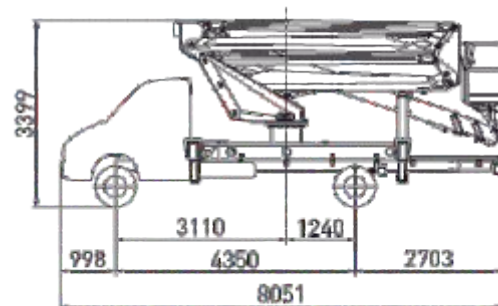

Nacela cu brat telescopic dublu articulat montata pe autosasiu

Utilaj fabricat in Italia

HEAVY DUTY

Euro Sky 28/2/14 HQ

Recomandat pentru:

- Interventii rapide efectuate la inaltime
- Montaj si iluminat stradal
- Montaj si intretinere panouri fotovoltaice
- Toaletare arbori

Caracteristici:

- Bratul nacela este realizat din otel de inalta rezistenta pentru o rigiditate marita si siguranta maxima in lucru
- Bratul telescopic este compus din 3 elemente (2 extensii). Cablurile si furtunurile sunt trecute prin interiorul bratului pentru protectia impotriva loviturilor.
- 100% control hidraulic
- Cos nacela din aluminiu (disponibil si din fibra de sticla)
- Contor orar in cos nacela
- Pornire / oprire motor din nacela
- Priza 230V in cos
- Circuit hidraulic separat cu nivelare automata a cosului nacela
- 4 stabilizatori hidraulici HE+HE

Nacela Euro Sky	28/2/14 HQ
Tip brat	Telescopic dublu articulat
Inaltime de lucru	28 m
Lungime laterala de lucru	14 m
Sarcina max.	250 kg / 2 operatori
Rotire brat	360° continuu
Rotire cos nacela	90° + 90°
Dimensiuni cos nacela Lxlxh (mm)	1.400x700x1.100